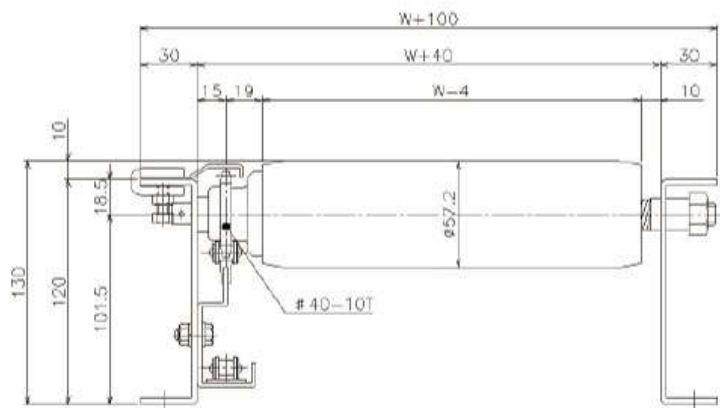

ACDRシリーズ

チェーンドライブアキュムローラ詳細図

DRAWING

ローラ径
φ57

ACDR5712S-4010

ローラ径
φ60

ACDR6012S-4010