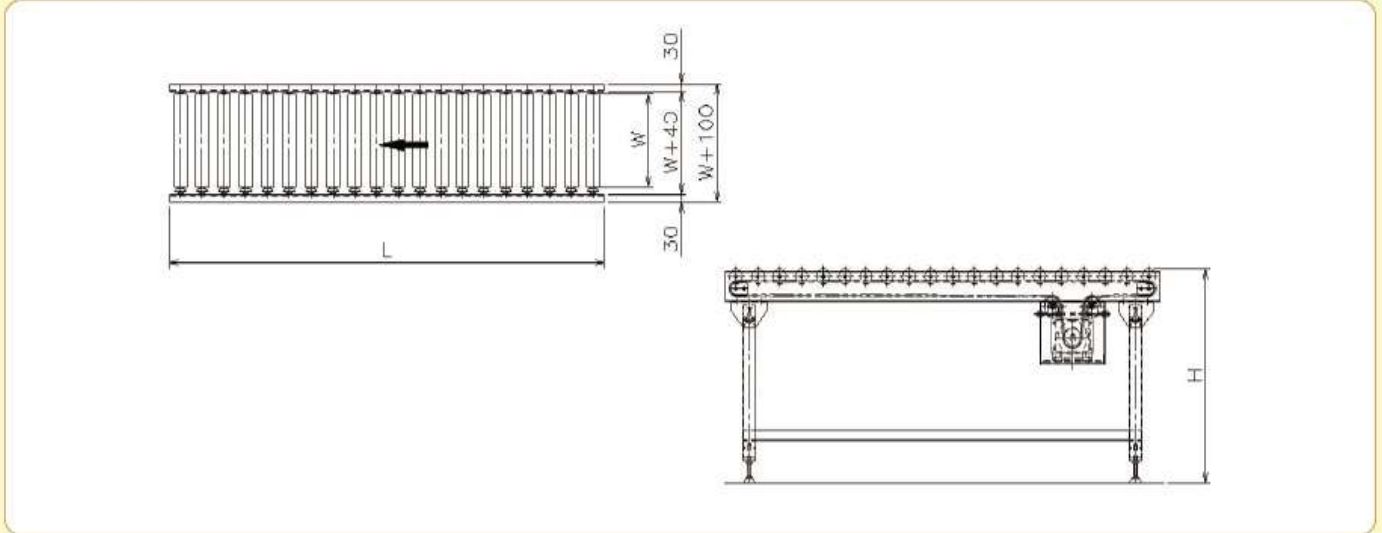

ACDRシリーズ

チェーンドライブアキュムローラ詳細図

DRAWING

ローラ径
φ57

ACDR5712S-4010

ローラ径
φ60

ACDR6012S-4010