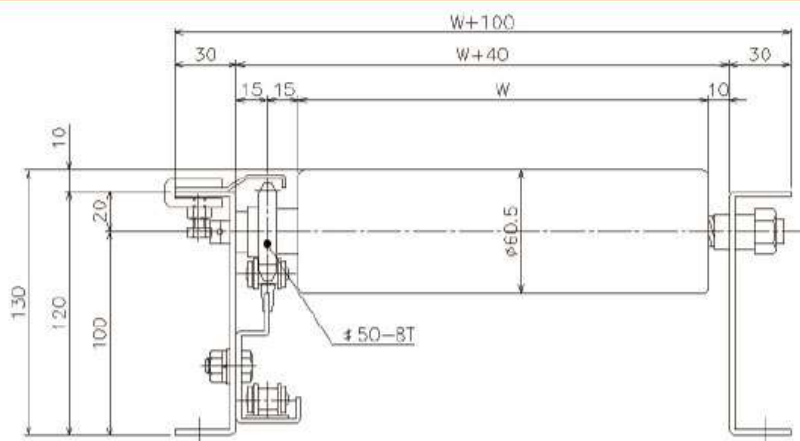

ACDRシリーズ

チェーンドライブアキュムローラ詳細図

ローラ径
φ60

ACDR6012S-5008

ローラ径
φ76

ACDR7617S-6009

アキュムローラ 1 本当たりの接線力

	接線力 N(kgf)
ACDR3812S-4008	4.9(0.5)
ACDR4212S-4008	
ACDR4512S-4008	
ACDR5712S-4010	9.8(1)
ACDR6012S-4010	
ACDR6012S-5008	
ACDR7617S-6009	39.2(4)