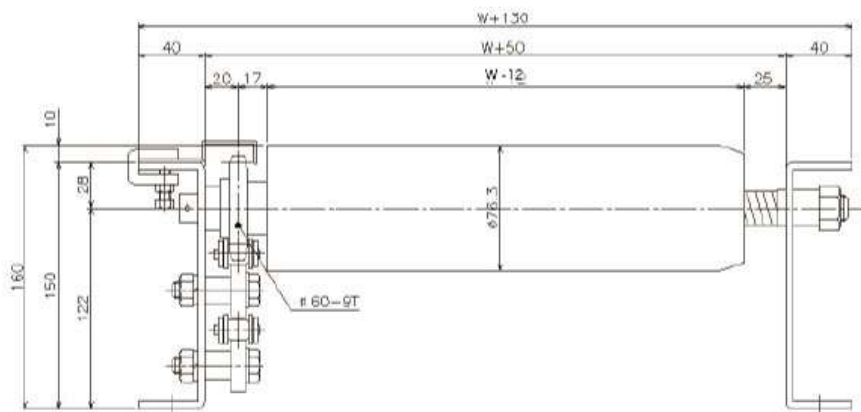

ACDRシリーズ

チェーンドライブアキュムローラ詳細図

ローラ径
φ60

ACDR6012S-5008

ローラ径
φ76

ACDR7617S-6009

アキュムローラ 1 本当たりの接線力

	接線力 N(kgf)
ACDR3812S-4008	4.9(0.5)
ACDR4212S-4008	
ACDR4512S-4008	
ACDR5712S-4010	9.8(1)
ACDR6012S-4010	
ACDR6012S-5008	
ACDR7617S-6009	39.2(4)