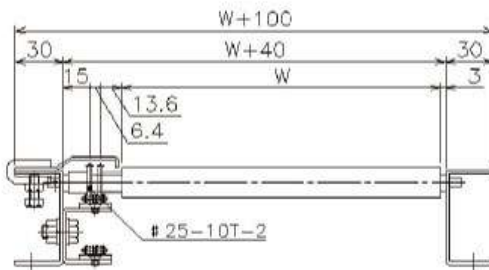

CDR-Sシリーズ

チェンドライブローラ詳細図

DRAWING

ローラ径
φ19

CDR1906S-2510

ローラ径
φ28

CDR2808S-3511