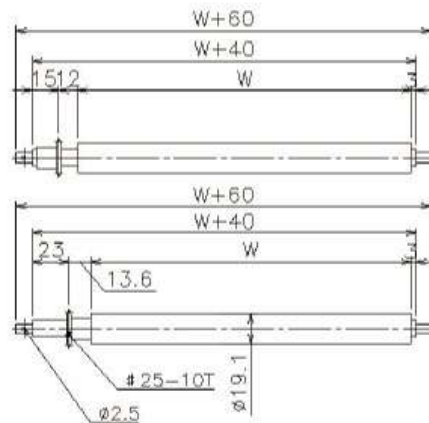

CDR-Sシリーズ

チェンドライブローラ詳細図

DRAWING

ローラ径
φ19

CDR1906S-2510

ローラ径
φ28

CDR2808S-3511