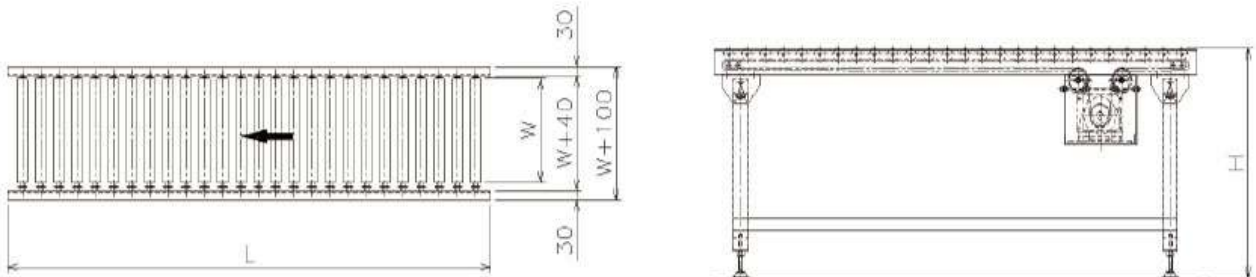

CDR-Sシリーズ

チェンドライブローラ詳細図

DRAWING

ローラ径
φ19

CDR1906S-2510

ローラ径
φ28

CDR2808S-3511