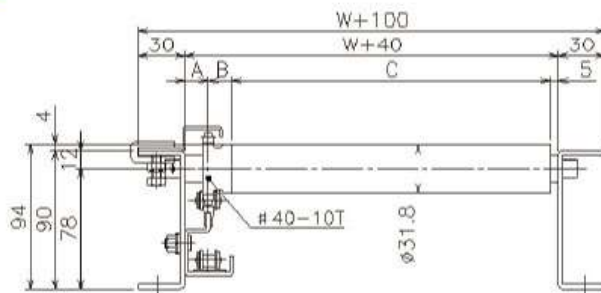

CDR-Sシリーズ

チェーンドライブローラ詳細図

ローラ径
φ32

CDR3212S-4010(4008)

型 式	A	B	C
CDR3212S-4010	15	15	W+5
CDR3212S-4008	15	11	W+9

ローラ径
φ38

CDR3812S-4010(4008)

型 式	A	B	C
CDR3812S-4010	15	16	W+4
CDR3812S-4008	15	15	W+5