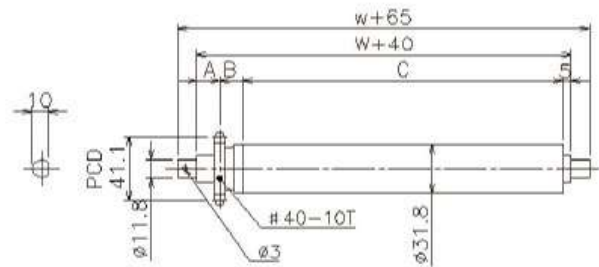

CDR-Sシリーズ

チェーンドライブローラ詳細図

ローラ径
φ32

CDR3212S-4010(4008)

型 式	A	B	C
CDR3212S-4010	15	15	W+5
CDR3212S-4008	15	11	W+9

ローラ径
φ38

CDR3812S-4010(4008)

型 式	A	B	C
CDR3812S-4010	15	16	W+4
CDR3812S-4008	15	15	W+5