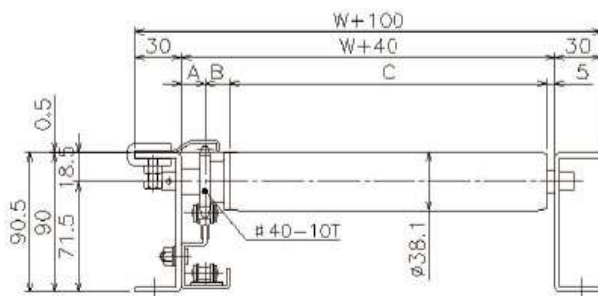

CDR-Sシリーズ

チェーンドライブローラ詳細図

ローラ径
φ32

CDR3212S-4010(4008)

型 式	A	B	C
CDR3212S-4010	15	15	W+5
CDR3212S-4008	15	11	W+9

ローラ径
φ38

CDR3812S-4010(4008)

型 式	A	B	C
CDR3812S-4010	15	16	W+4
CDR3812S-4008	15	15	W+5