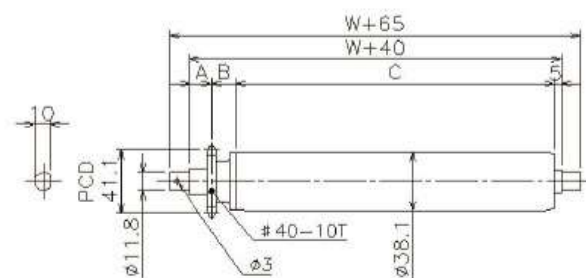

CDR-Sシリーズ

チェーンドライブローラ詳細図

ローラ径
φ32

CDR3212S-4010(4008)

型 式	A	B	C
CDR3212S-4010	15	15	W+5
CDR3212S-4008	15	11	W+9

ローラ径
φ38

CDR3812S-4010(4008)

型 式	A	B	C
CDR3812S-4010	15	16	W+4
CDR3812S-4008	15	15	W+5