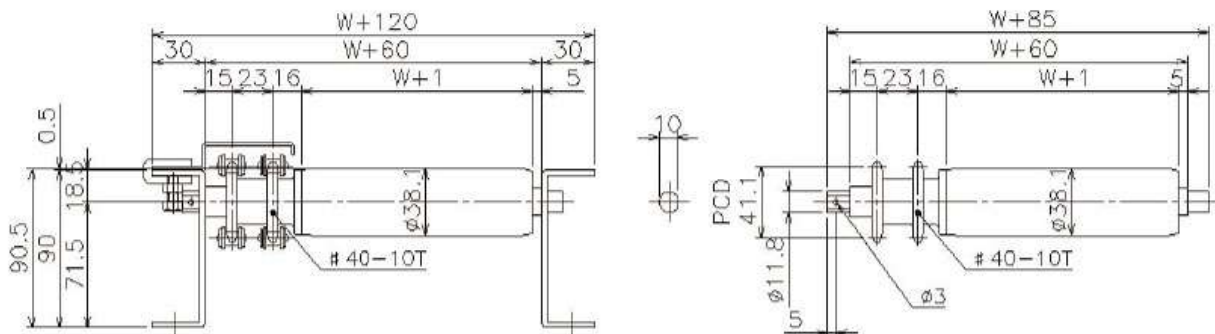

CDR-Wシリーズ

チェーンドライブローラ詳細図

ローラ径
φ38

CDR3812W-4010

ローラ径
φ42

CDR4212W-4010

ローラ径
φ45

CDR4512W-4010