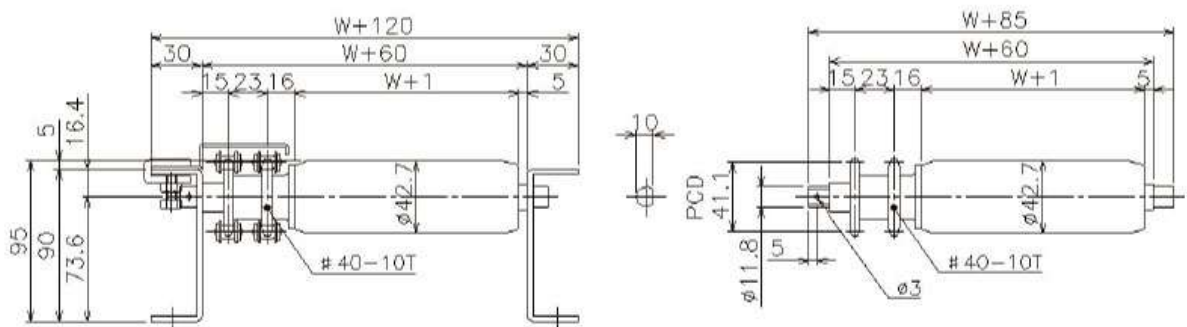

CDR-Wシリーズ

チェーンドライブローラ詳細図

ローラ径
φ38

CDR3812W-4010

ローラ径
φ42

CDR4212W-4010

ローラ径
φ45

CDR4512W-4010