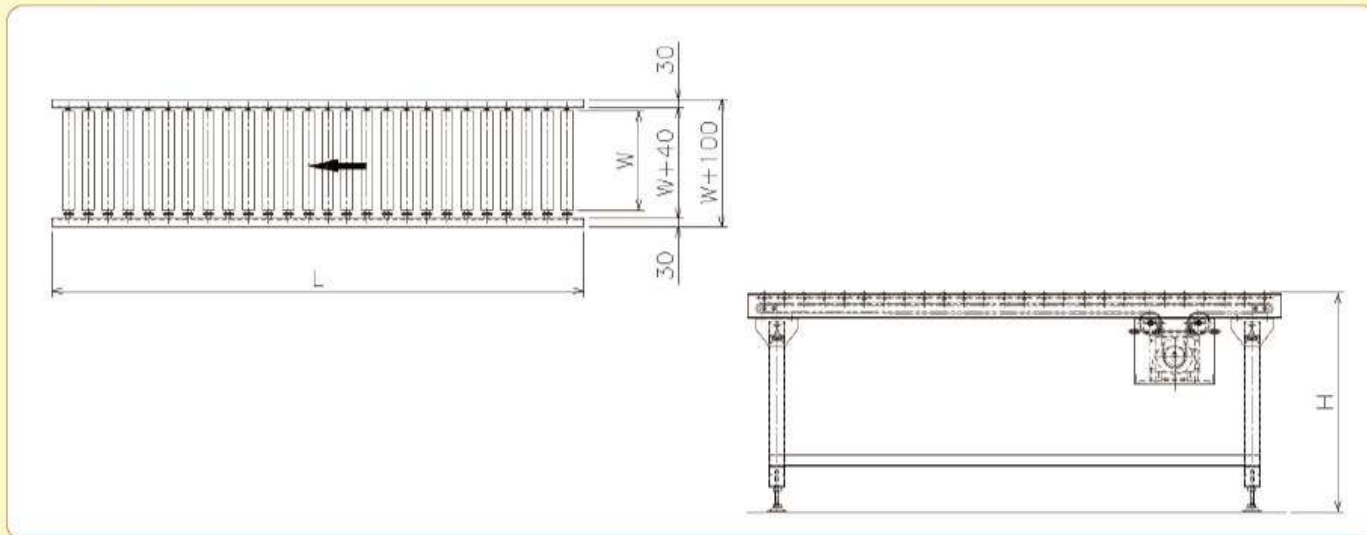

## チェーンドライブローラ詳細図

### DRAWING

ローラ径  
φ42

CDR4212S-4010(4008)

| 型 式           | A  | B  | C   | D |
|---------------|----|----|-----|---|
| CDR4212S-4010 | 15 | 16 | W+3 | 6 |
| CDR4212S-4008 | 15 | 15 | W+4 | 6 |

ローラ径  
φ45

CDR4512S-4010(4008・4009)

| 型 式           | A  | B  | C   |
|---------------|----|----|-----|
| CDR4512S-4010 | 15 | 16 | W+4 |
| CDR4512S-4008 | 15 | 15 | W+5 |
| CDR4512S-4009 | 15 | 15 | W+5 |