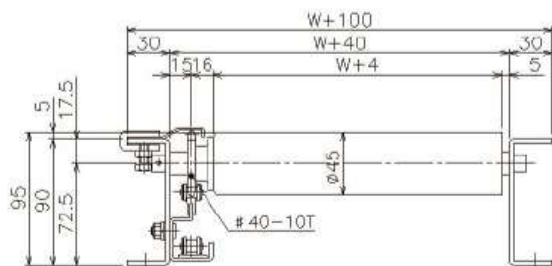

### DRAWING

ローラ径  
φ42

CDR4212S-4010(4008)

| 型 式           | A  | B  | C   | D |
|---------------|----|----|-----|---|
| CDR4212S-4010 | 15 | 16 | W+3 | 6 |
| CDR4212S-4008 | 15 | 15 | W+4 | 6 |

ローラ径  
φ45

CDR4512S-4010(4008・4009)

| 型 式           | A  | B  | C   |
|---------------|----|----|-----|
| CDR4512S-4010 | 15 | 16 | W+4 |
| CDR4512S-4008 | 15 | 15 | W+5 |
| CDR4512S-4009 | 15 | 15 | W+5 |