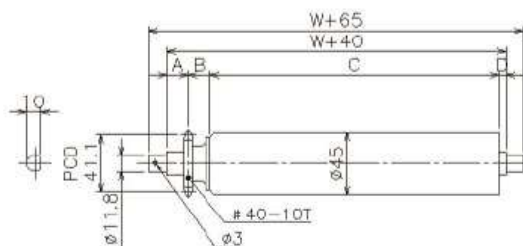

### DRAWING

ローラ径  
φ42

CDR4212S-4010(4008)

| 型 式           | A  | B  | C   | D |
|---------------|----|----|-----|---|
| CDR4212S-4010 | 15 | 16 | W+3 | 6 |
| CDR4212S-4008 | 15 | 15 | W+4 | 6 |

ローラ径  
φ45

CDR4512S-4010(4008・4009)

| 型 式           | A  | B  | C   |
|---------------|----|----|-----|
| CDR4512S-4010 | 15 | 16 | W+4 |
| CDR4512S-4008 | 15 | 15 | W+5 |
| CDR4512S-4009 | 15 | 15 | W+5 |