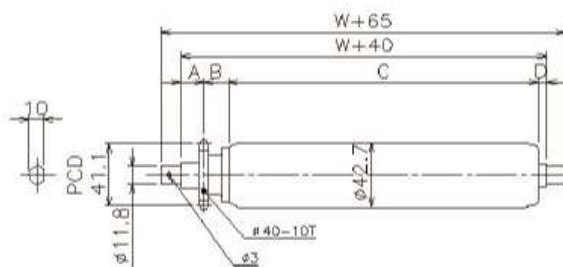

## チェーンドライブローラ詳細図

### DRAWING

ローラ径  
φ42

CDR4212S-4010(4008)

| 型 式           | A  | B  | C   | D |
|---------------|----|----|-----|---|
| CDR4212S-4010 | 15 | 16 | W+3 | 6 |
| CDR4212S-4008 | 15 | 15 | W+4 | 6 |

ローラ径  
φ45

CDR4512S-4010(4008・4009)

| 型 式           | A  | B  | C   |
|---------------|----|----|-----|
| CDR4512S-4010 | 15 | 16 | W+4 |
| CDR4512S-4008 | 15 | 15 | W+5 |
| CDR4512S-4009 | 15 | 15 | W+5 |