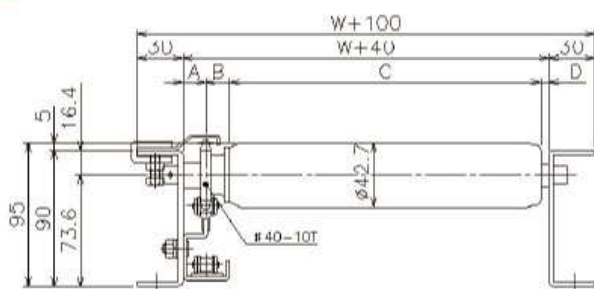

## チェーンドライブローラ詳細図

### DRAWING

ローラ径  
φ42

CDR4212S-4010(4008)

| 型 式           | A  | B  | C   | D |
|---------------|----|----|-----|---|
| CDR4212S-4010 | 15 | 16 | W+3 | 6 |
| CDR4212S-4008 | 15 | 15 | W+4 | 6 |

ローラ径  
φ45

CDR4512S-4010(4008・4009)

| 型 式           | A  | B  | C   |
|---------------|----|----|-----|
| CDR4512S-4010 | 15 | 16 | W+4 |
| CDR4512S-4008 | 15 | 15 | W+5 |
| CDR4512S-4009 | 15 | 15 | W+5 |