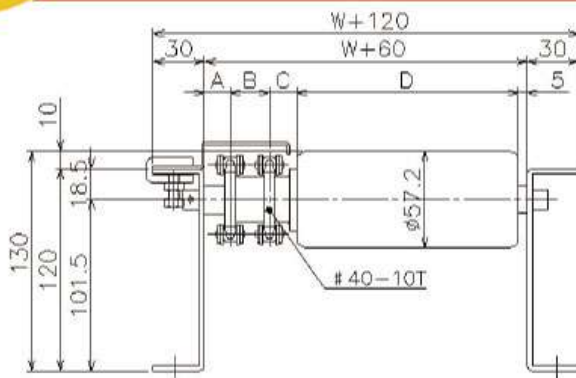

CDR-Wシリーズ

チェンドライブローラ詳細図

DRAWING

ローラ径
φ57

CDR5712W-4010(4011)

型 式	A	B	C	D
CDR5712W-4010	15	23	16	W+1
CDR5712W-4011	15	22	13	W+5

ローラ径
φ60

CDR6012W-4010