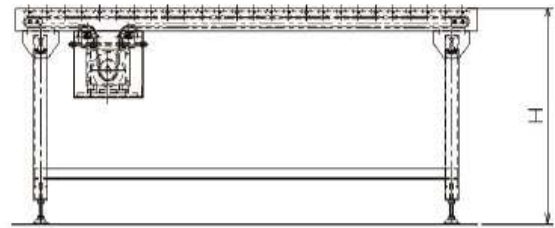

CDR-Wシリーズ

チェンドライブローラ詳細図

DRAWING

ローラ径
φ57

CDR5712W-4010(4011)

型 式	A	B	C	D
CDR5712W-4010	15	23	16	W+1
CDR5712W-4011	15	22	13	W+5

ローラ径
φ60

CDR6012W-4010