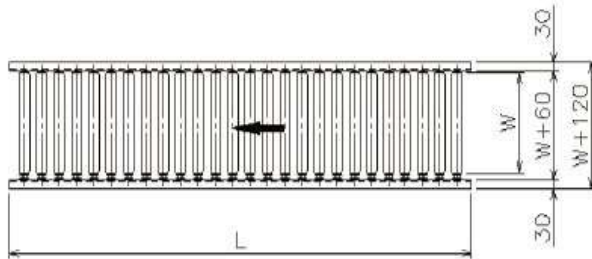

CDR-Wシリーズ

チェンドライブローラ詳細図

DRAWING

ローラ径
φ57

CDR5712W-4010(4011)

型 式	A	B	C	D
CDR5712W-4010	15	23	16	W+1
CDR5712W-4011	15	22	13	W+5

ローラ径
φ60

CDR6012W-4010