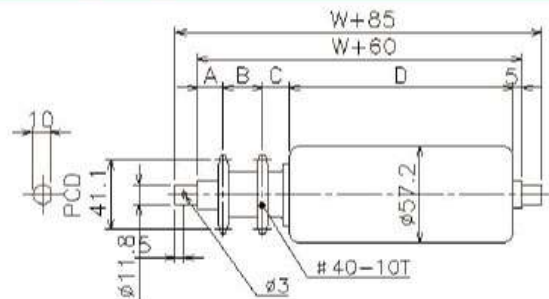

CDR-Wシリーズ

チェンドライブローラ詳細図

DRAWING

ローラ径
φ57

CDR5712W-4010(4011)

型 式	A	B	C	D
CDR5712W-4010	15	23	16	W+1
CDR5712W-4011	15	22	13	W+5

ローラ径
φ60

CDR6012W-4010