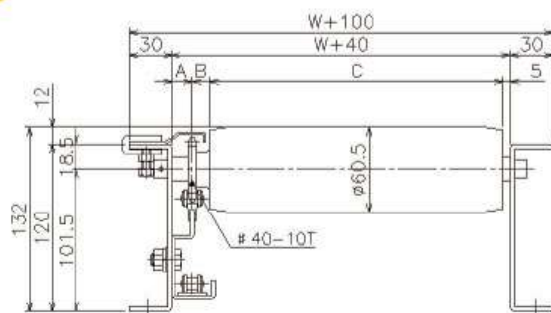

CDR-Sシリーズ

チェーンドライブローラ詳細図

ローラ径
φ48

CDR4812S-4010(4009)

型 式	A	B	C	D
CDR4812S-4010	15	16	W+4	5
CDR4812S-4009	15	15	W+4	6

ローラ径
φ57

CDR5712S-4010(4011)

ローラ径
φ60

CDR6012(15)S-4010(5008)

型 式	A	B	C
CDR6012S-4010	15	12	W+8
CDR6015S-5008	15	15	W+5