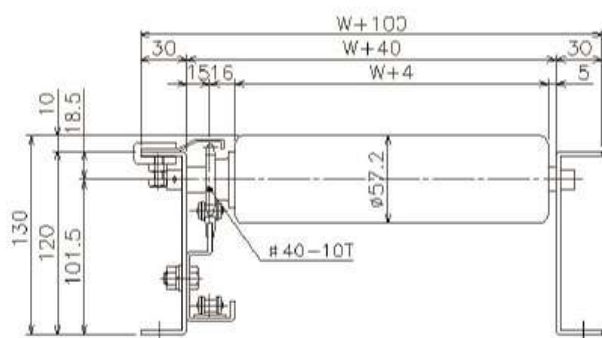

CDR-Sシリーズ

チェーンドライブローラ詳細図

ローラ径
φ48

CDR4812S-4010(4009)

型 式	A	B	C	D
CDR4812S-4010	15	16	W+4	5
CDR4812S-4009	15	15	W+4	6

ローラ径
φ57

CDR5712S-4010(4011)

ローラ径
φ60

CDR6012(15)S-4010(5008)

型 式	A	B	C
CDR6012S-4010	15	12	W+8
CDR6015S-5008	15	15	W+5