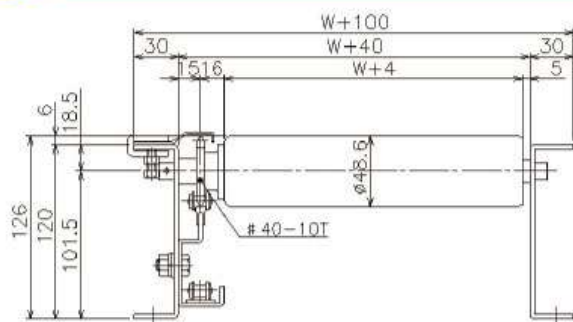

CDR-Sシリーズ

チェーンドライブローラ詳細図

ローラ径
φ48

CDR4812S-4010(4009)

型 式	A	B	C	D
CDR4812S-4010	15	16	W+4	5
CDR4812S-4009	15	15	W+4	6

ローラ径
φ57

CDR5712S-4010(4011)

ローラ径
φ60

CDR6012(15)S-4010(5008)

型 式	A	B	C
CDR6012S-4010	15	12	W+8
CDR6015S-5008	15	15	W+5