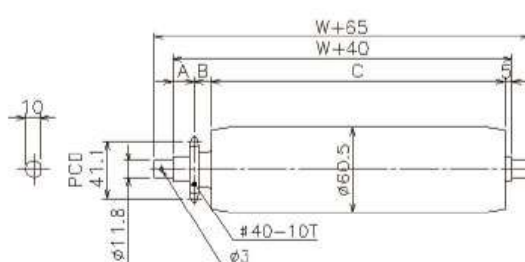

CDR-Sシリーズ

チェーンドライブローラ詳細図

ローラ径
φ48

CDR4812S-4010(4009)

型 式	A	B	C	D
CDR4812S-4010	15	16	W+4	5
CDR4812S-4009	15	15	W+4	6

ローラ径
φ57

CDR5712S-4010(4011)

ローラ径
φ60

CDR6012(15)S-4010(5008)

型 式	A	B	C
CDR6012S-4010	15	12	W+8
CDR6015S-5008	15	15	W+5