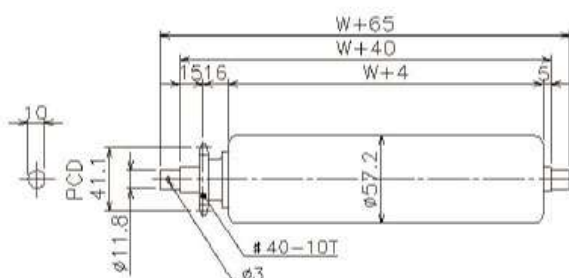

CDR-Sシリーズ

チェーンドライブローラ詳細図

ローラ径
φ48

CDR4812S-4010(4009)

型 式	A	B	C	D
CDR4812S-4010	15	16	W+4	5
CDR4812S-4009	15	15	W+4	6

ローラ径
φ57

CDR5712S-4010(4011)

ローラ径
φ60

CDR6012(15)S-4010(5008)

型 式	A	B	C
CDR6012S-4010	15	12	W+8
CDR6015S-5008	15	15	W+5