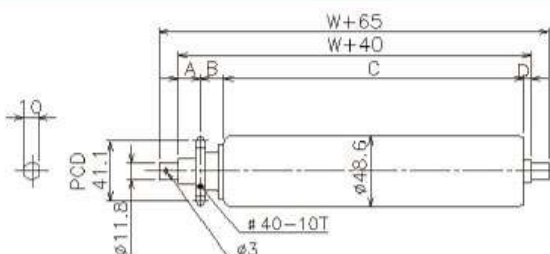

CDR-Sシリーズ

チェーンドライブローラ詳細図

ローラ径
φ48

CDR4812S-4010(4009)

型 式	A	B	C	D
CDR4812S-4010	15	16	W+4	5
CDR4812S-4009	15	15	W+4	6

ローラ径
φ57

CDR5712S-4010(4011)

ローラ径
φ60

CDR6012(15)S-4010(5008)

型 式	A	B	C
CDR6012S-4010	15	12	W+8
CDR6015S-5008	15	15	W+5