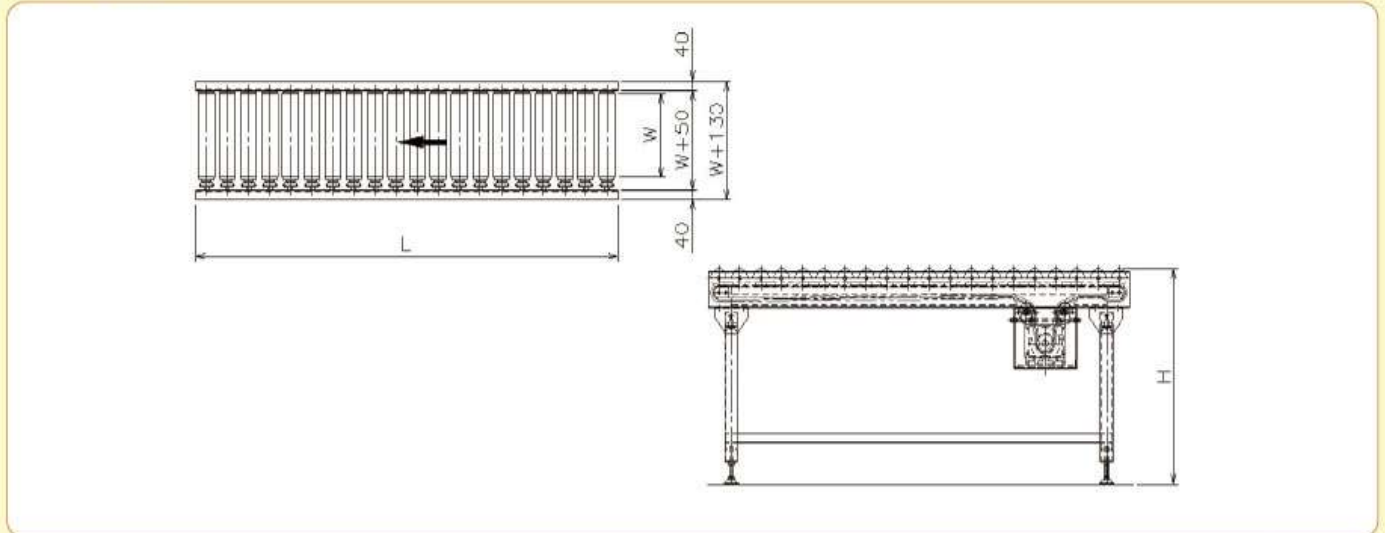

## チェンドライブローラ詳細図

### DRAWING

ローラ径  
φ60

CDR6015S-5011(5013)

ローラ径  
φ76

CDR7615S-5011(5013・6009)