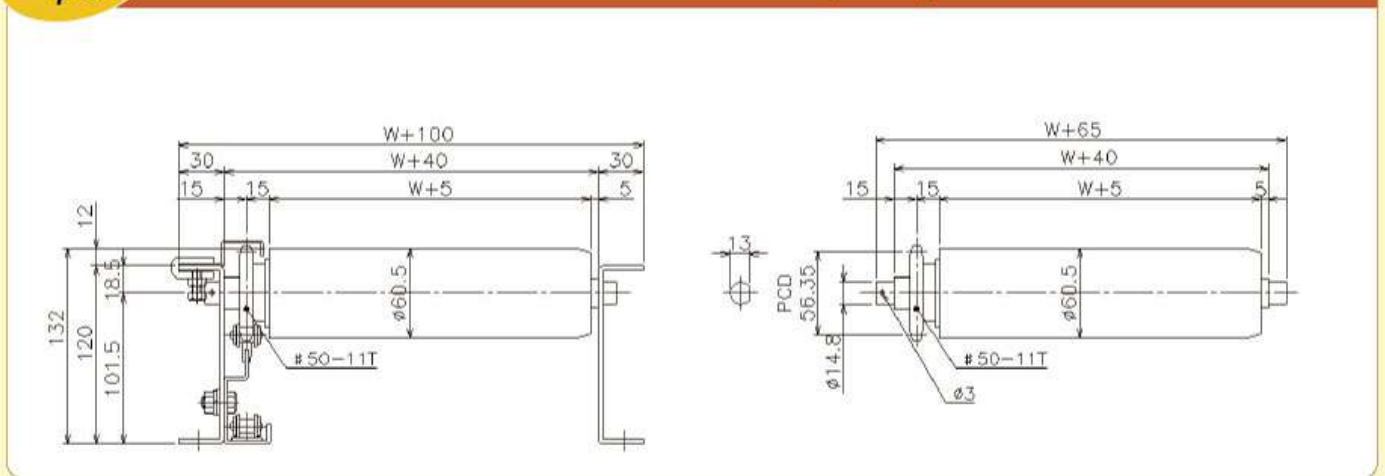

## チェンドライブローラ詳細図

### DRAWING

ローラ径  
φ60

CDR6015S-5011(5013)

ローラ径  
φ76

CDR7615S-5011(5013・6009)