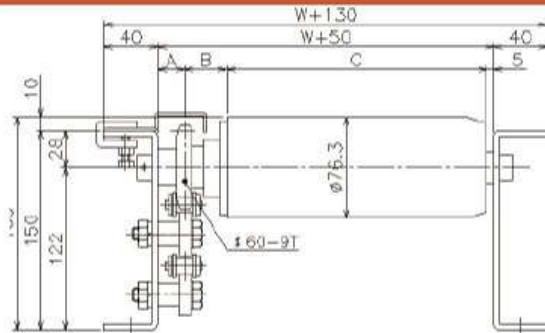

CDR-Sシリーズ

チェーンドライブローラ詳細図

ローラ径
φ76

CDR7617S-6009(5011・5013)

型 式	A	B	C
CDR7617S-6009	20	19	W+6
CDR7617S-5011	20	21	W+4
CDR7617S-5013	20	21	W+4

ローラ径
φ76

CDR7620S-6009(5011・5013)

型 式	A	B	C
CDR7620S-6009	20	19	W+6
CDR7620S-5011	20	21	W+4
CDR7620S-5013	20	21	W+4

ローラ径
φ76

CDR7625S-5011(5013・6009)

型 式	A	B	C
CDR7625S-5011	20	21	W+4
CDR7625S-5013	20	21	W+4
CDR7625S-6009	20	24	W+1