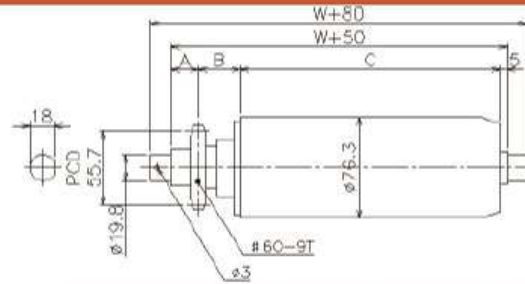

CDR-Sシリーズ

チェーンドライブローラ詳細図

ローラ径
φ76

CDR7617S-6009(5011・5013)

型 式	A	B	C
CDR7617S-6009	20	19	W+6
CDR7617S-5011	20	21	W+4
CDR7617S-5013	20	21	W+4

ローラ径
φ76

CDR7620S-6009(5011・5013)

型 式	A	B	C
CDR7620S-6009	20	19	W+6
CDR7620S-5011	20	21	W+4
CDR7620S-5013	20	21	W+4

ローラ径
φ76

CDR7625S-5011(5013・6009)

型 式	A	B	C
CDR7625S-5011	20	21	W+4
CDR7625S-5013	20	21	W+4
CDR7625S-6009	20	24	W+1