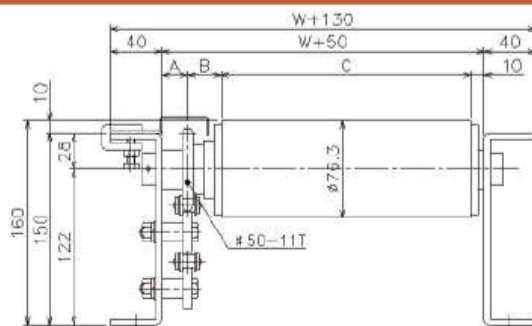

CDR-Sシリーズ

チェーンドライブローラ詳細図

ローラ径
φ76

CDR7617S-6009(5011・5013)

型 式	A	B	C
CDR7617S-6009	20	19	W+6
CDR7617S-5011	20	21	W+4
CDR7617S-5013	20	21	W+4

ローラ径
φ76

CDR7620S-6009(5011・5013)

型 式	A	B	C
CDR7620S-6009	20	19	W+6
CDR7620S-5011	20	21	W+4
CDR7620S-5013	20	21	W+4

ローラ径
φ76

CDR7625S-5011(5013・6009)

型 式	A	B	C
CDR7625S-5011	20	21	W+4
CDR7625S-5013	20	21	W+4
CDR7625S-6009	20	24	W+1