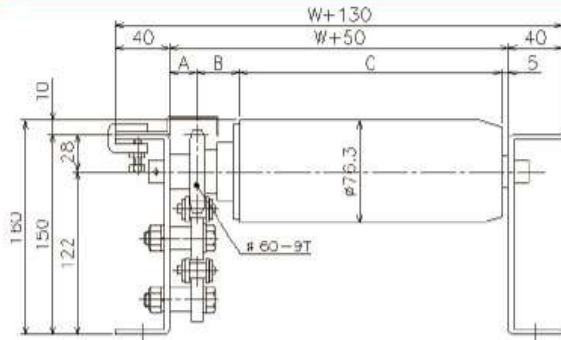

CDR-Sシリーズ

チェーンドライブローラ詳細図

ローラ径
φ76

CDR7617S-6009(5011・5013)

型 式	A	B	C
CDR7617S-6009	20	19	W+6
CDR7617S-5011	20	21	W+4
CDR7617S-5013	20	21	W+4

ローラ径
φ76

CDR7620S-6009(5011・5013)

型 式	A	B	C
CDR7620S-6009	20	19	W+6
CDR7620S-5011	20	21	W+4
CDR7620S-5013	20	21	W+4

ローラ径
φ76

CDR7625S-5011(5013・6009)

型 式	A	B	C
CDR7625S-5011	20	21	W+4
CDR7625S-5013	20	21	W+4
CDR7625S-6009	20	24	W+1