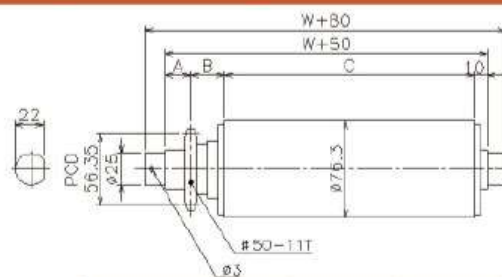

CDR-Sシリーズ

チェーンドライブローラ詳細図

ローラ径
φ76

CDR7617S-6009(5011・5013)

型 式	A	B	C
CDR7617S-6009	20	19	W+6
CDR7617S-5011	20	21	W+4
CDR7617S-5013	20	21	W+4

ローラ径
φ76

CDR7620S-6009(5011・5013)

型 式	A	B	C
CDR7620S-6009	20	19	W+6
CDR7620S-5011	20	21	W+4
CDR7620S-5013	20	21	W+4

ローラ径
φ76

CDR7625S-5011(5013・6009)

型 式	A	B	C
CDR7625S-5011	20	21	W+4
CDR7625S-5013	20	21	W+4
CDR7625S-6009	20	24	W+1