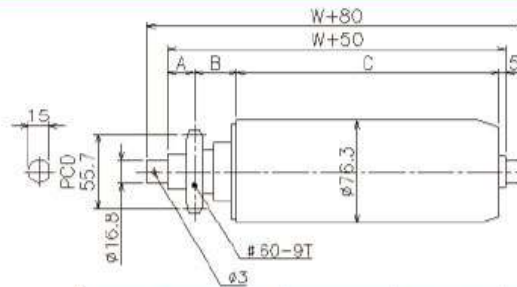

CDR-Sシリーズ

チェーンドライブローラ詳細図

ローラ径
φ76

CDR7617S-6009(5011・5013)

型 式	A	B	C
CDR7617S-6009	20	19	W+6
CDR7617S-5011	20	21	W+4
CDR7617S-5013	20	21	W+4

ローラ径
φ76

CDR7620S-6009(5011・5013)

型 式	A	B	C
CDR7620S-6009	20	19	W+6
CDR7620S-5011	20	21	W+4
CDR7620S-5013	20	21	W+4

ローラ径
φ76

CDR7625S-5011(5013・6009)

型 式	A	B	C
CDR7625S-5011	20	21	W+4
CDR7625S-5013	20	21	W+4
CDR7625S-6009	20	24	W+1