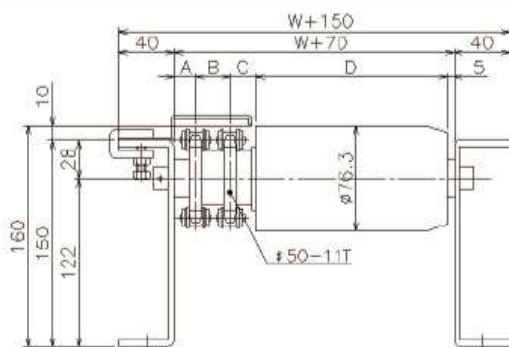

CDR-Wシリーズ

チェーンドライブローラ詳細図

ローラ径
φ60

CDR6015W-5011(5013)

型 式	A	B	C	D
CDR6015W-5011	15	25	18	W+27
CDR6015W-5013	15	25	16	W+29

ローラ径
φ76

CDR7615W-5011(5013)

型 式	A	B	C	D
CDR7615W-5011	15	25	18	W+27
CDR7615W-5013	15	25	16	W+29

ローラ径
φ76

CDR7617W-5011(5013)

型 式	A	B	C	D
CDR7617W-5011	15	25	19	W+6
CDR7617W-5013	15	25	18	W+7