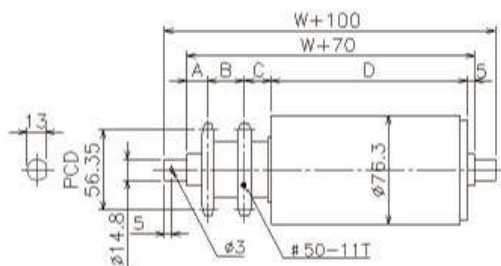

CDR-Wシリーズ

チェーンドライブローラ詳細図

ローラ径
φ60

CDR6015W-5011(5013)

型 式	A	B	C	D
CDR6015W-5011	15	25	18	W+27
CDR6015W-5013	15	25	16	W+29

ローラ径
φ76

CDR7615W-5011(5013)

型 式	A	B	C	D
CDR7615W-5011	15	25	18	W+27
CDR7615W-5013	15	25	16	W+29

ローラ径
φ76

CDR7617W-5011(5013)

型 式	A	B	C	D
CDR7617W-5011	15	25	19	W+6
CDR7617W-5013	15	25	18	W+7