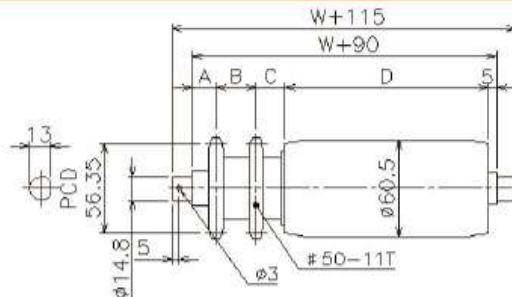

CDR-Wシリーズ

チェーンドライブローラ詳細図

ローラ径
φ60

CDR6015W-5011(5013)

型 式	A	B	C	D
CDR6015W-5011	15	25	18	W+27
CDR6015W-5013	15	25	16	W+29

ローラ径
φ76

CDR7615W-5011(5013)

型 式	A	B	C	D
CDR7615W-5011	15	25	18	W+27
CDR7615W-5013	15	25	16	W+29

ローラ径
φ76

CDR7617W-5011(5013)

型 式	A	B	C	D
CDR7617W-5011	15	25	19	W+6
CDR7617W-5013	15	25	18	W+7