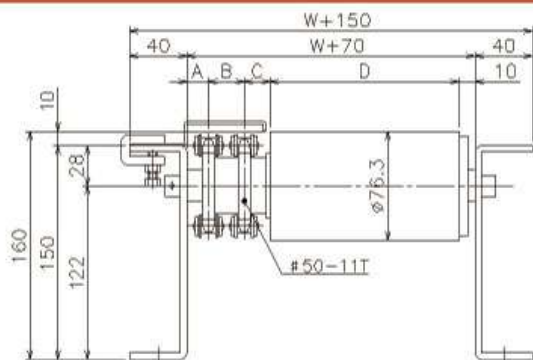

CDR-Wシリーズ

チェーンドライブローラ詳細図

ローラ径
φ60

CDR6015W-5011(5013)

型 式	A	B	C	D
CDR6015W-5011	15	25	18	W+27
CDR6015W-5013	15	25	16	W+29

ローラ径
φ76

CDR7615W-5011(5013)

型 式	A	B	C	D
CDR7615W-5011	15	25	18	W+27
CDR7615W-5013	15	25	16	W+29

ローラ径
φ76

CDR7617W-5011(5013)

型 式	A	B	C	D
CDR7617W-5011	15	25	19	W+6
CDR7617W-5013	15	25	18	W+7