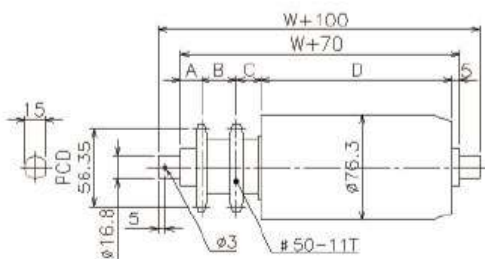

CDR-Wシリーズ

チェーンドライブローラ詳細図

ローラ径
φ60

CDR6015W-5011(5013)

型 式	A	B	C	D
CDR6015W-5011	15	25	18	W+27
CDR6015W-5013	15	25	16	W+29

ローラ径
φ76

CDR7615W-5011(5013)

型 式	A	B	C	D
CDR7615W-5011	15	25	18	W+27
CDR7615W-5013	15	25	16	W+29

ローラ径
φ76

CDR7617W-5011(5013)

型 式	A	B	C	D
CDR7617W-5011	15	25	19	W+6
CDR7617W-5013	15	25	18	W+7