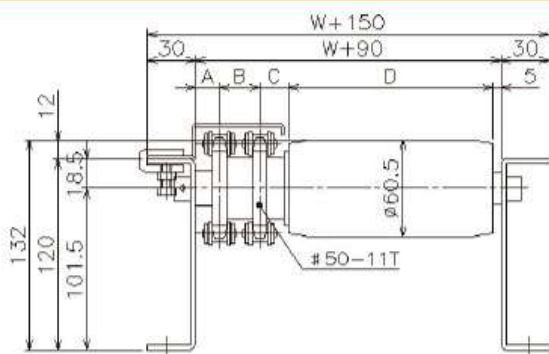

CDR-Wシリーズ

チェーンドライブローラ詳細図

ローラ径
φ60

CDR6015W-5011(5013)

型 式	A	B	C	D
CDR6015W-5011	15	25	18	W+27
CDR6015W-5013	15	25	16	W+29

ローラ径
φ76

CDR7615W-5011(5013)

型 式	A	B	C	D
CDR7615W-5011	15	25	18	W+27
CDR7615W-5013	15	25	16	W+29

ローラ径
φ76

CDR7617W-5011(5013)

型 式	A	B	C	D
CDR7617W-5011	15	25	19	W+6
CDR7617W-5013	15	25	18	W+7