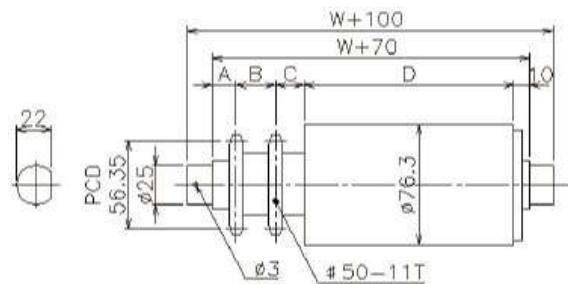

CDR-Wシリーズ

チェーンドライブローラ詳細図

ローラ径
φ76

CDR7620W-5011(5013)

| 型 式 | A | B | C | D |
|---------------|----|----|----|-----|
| CDR7620W-5011 | 15 | 25 | 19 | W+6 |
| CDR7620W-5013 | 15 | 25 | 18 | W+7 |

ローラ径
φ76

CDR7625W-5011(5013)

| 型 式 | A | B | C | D |
|---------------|----|----|----|-----|
| CDR7625W-5011 | 15 | 25 | 19 | W+6 |
| CDR7625W-5013 | 15 | 25 | 18 | W+7 |

ローラ径
φ89

CDR8920W-5013