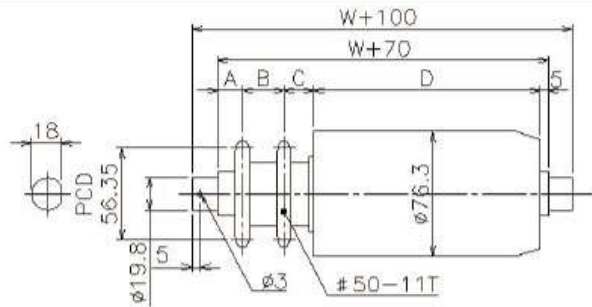

CDR-Wシリーズ

チェーンドライブローラ詳細図

ローラ径
φ76

CDR7620W-5011(5013)

| 型 式 | A | B | C | D |
|---------------|----|----|----|-----|
| CDR7620W-5011 | 15 | 25 | 19 | W+6 |
| CDR7620W-5013 | 15 | 25 | 18 | W+7 |

ローラ径
φ76

CDR7625W-5011(5013)

| 型 式 | A | B | C | D |
|---------------|----|----|----|-----|
| CDR7625W-5011 | 15 | 25 | 19 | W+6 |
| CDR7625W-5013 | 15 | 25 | 18 | W+7 |

ローラ径
φ89

CDR8920W-5013