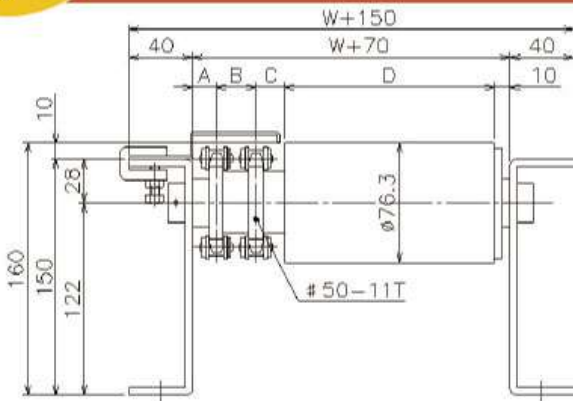

CDR-Wシリーズ

チェーンドライブローラ詳細図

ローラ径
φ76

CDR7620W-5011(5013)

| 型 式 | A | B | C | D |
|---------------|----|----|----|-----|
| CDR7620W-5011 | 15 | 25 | 19 | W+6 |
| CDR7620W-5013 | 15 | 25 | 18 | W+7 |

ローラ径
φ76

CDR7625W-5011(5013)

| 型 式 | A | B | C | D |
|---------------|----|----|----|-----|
| CDR7625W-5011 | 15 | 25 | 19 | W+6 |
| CDR7625W-5013 | 15 | 25 | 18 | W+7 |

ローラ径
φ89

CDR8920W-5013