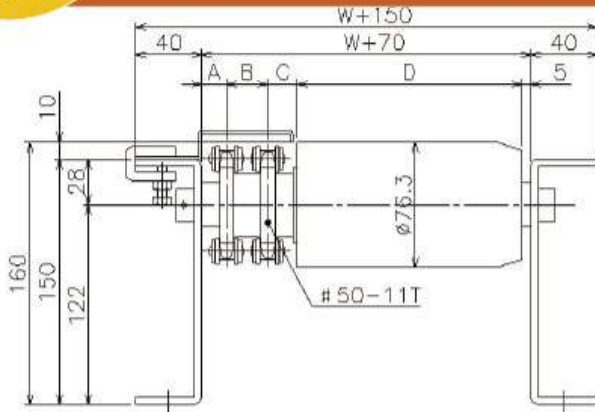

CDR-Wシリーズ

チェーンドライブローラ詳細図

ローラ径
φ76

CDR7620W-5011(5013)

| 型 式 | A | B | C | D |
|---------------|----|----|----|-----|
| CDR7620W-5011 | 15 | 25 | 19 | W+6 |
| CDR7620W-5013 | 15 | 25 | 18 | W+7 |

ローラ径
φ76

CDR7625W-5011(5013)

| 型 式 | A | B | C | D |
|---------------|----|----|----|-----|
| CDR7625W-5011 | 15 | 25 | 19 | W+6 |
| CDR7625W-5013 | 15 | 25 | 18 | W+7 |

ローラ径
φ89

CDR8920W-5013