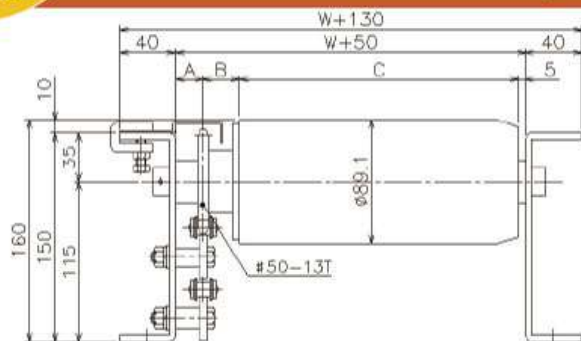

CDR-Sシリーズ

チェンドライブローラ詳細図

ローラ径
φ76

CDR7630S-6012(8009)

型 式	A	B	C
CDR7630S-6012	20	31	W+9
CDR7630S-8009	24	38	W-3

ローラ径
φ89

CDR8920S-5013(6009) CDR8925S-6009

型 式	A	B	C
CDR8920S-5013	20	19	W+6
CDR8920S-6009	20	24	W+1
CDR8925S-6009	20	24	W+1

ローラ径
φ89

CDR8930S-6012

型 式	A	B	C
CDR8930S-6012	20	31	W+9
CDR8930S-8009	25	38	W-3