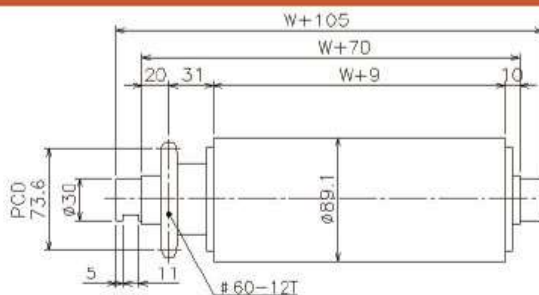

CDR-Sシリーズ

チェンドライブローラ詳細図

ローラ径
φ76

CDR7630S-6012(8009)

型 式	A	B	C
CDR7630S-6012	20	31	W+9
CDR7630S-8009	24	38	W-3

ローラ径
φ89

CDR8920S-5013(6009) CDR8925S-6009

型 式	A	B	C
CDR8920S-5013	20	19	W+6
CDR8920S-6009	20	24	W+1
CDR8925S-6009	20	24	W+1

ローラ径
φ89

CDR8930S-6012

型 式	A	B	C
CDR8930S-6012	20	31	W+9
CDR8930S-8009	25	38	W-3