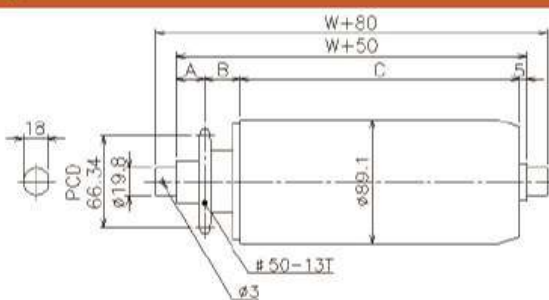

CDR-Sシリーズ

チェンドライブローラ詳細図

ローラ径
φ76

CDR7630S-6012(8009)

型 式	A	B	C
CDR7630S-6012	20	31	W+9
CDR7630S-8009	24	38	W-3

ローラ径
φ89

CDR8920S-5013(6009) CDR8925S-6009

型 式	A	B	C
CDR8920S-5013	20	19	W+6
CDR8920S-6009	20	24	W+1
CDR8925S-6009	20	24	W+1

ローラ径
φ89

CDR8930S-6012

型 式	A	B	C
CDR8930S-6012	20	31	W+9
CDR8930S-8009	25	38	W-3