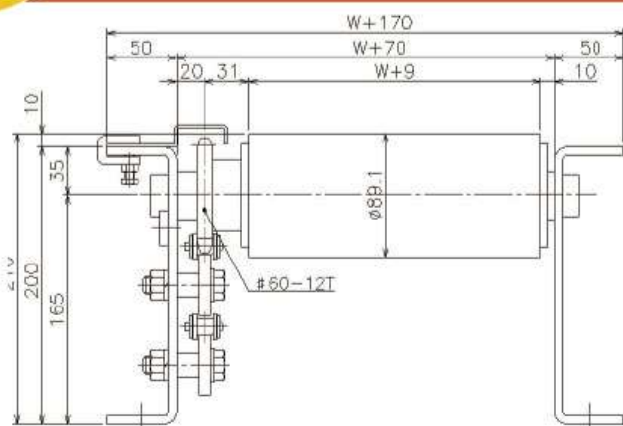

CDR-Sシリーズ

チェンドライブローラ詳細図

ローラ径
φ76

CDR7630S-6012(8009)

型 式	A	B	C
CDR7630S-6012	20	31	W+9
CDR7630S-8009	24	38	W-3

ローラ径
φ89

CDR8920S-5013(6009) CDR8925S-6009

型 式	A	B	C
CDR8920S-5013	20	19	W+6
CDR8920S-6009	20	24	W+1
CDR8925S-6009	20	24	W+1

ローラ径
φ89

CDR8930S-6012

型 式	A	B	C
CDR8930S-6012	20	31	W+9
CDR8930S-8009	25	38	W-3