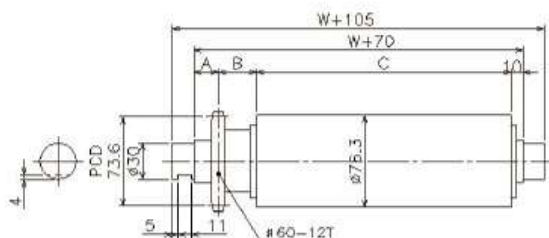

CDR-Sシリーズ

チェンドライブローラ詳細図

ローラ径
φ76

CDR7630S-6012(8009)

型 式	A	B	C
CDR7630S-6012	20	31	W+9
CDR7630S-8009	24	38	W-3

ローラ径
φ89

CDR8920S-5013(6009) CDR8925S-6009

型 式	A	B	C
CDR8920S-5013	20	19	W+6
CDR8920S-6009	20	24	W+1
CDR8925S-6009	20	24	W+1

ローラ径
φ89

CDR8930S-6012

型 式	A	B	C
CDR8930S-6012	20	31	W+9
CDR8930S-8009	25	38	W-3