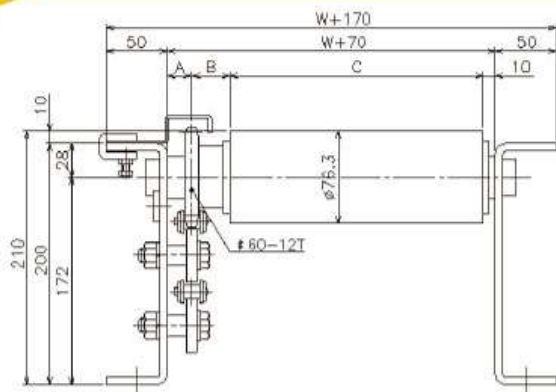

CDR-Sシリーズ

チェンドライブローラ詳細図

ローラ径
φ76

CDR7630S-6012(8009)

型 式	A	B	C
CDR7630S-6012	20	31	W+9
CDR7630S-8009	24	38	W-3

ローラ径
φ89

CDR8920S-5013(6009) CDR8925S-6009

型 式	A	B	C
CDR8920S-5013	20	19	W+6
CDR8920S-6009	20	24	W+1
CDR8925S-6009	20	24	W+1

ローラ径
φ89

CDR8930S-6012

型 式	A	B	C
CDR8930S-6012	20	31	W+9
CDR8930S-8009	25	38	W-3