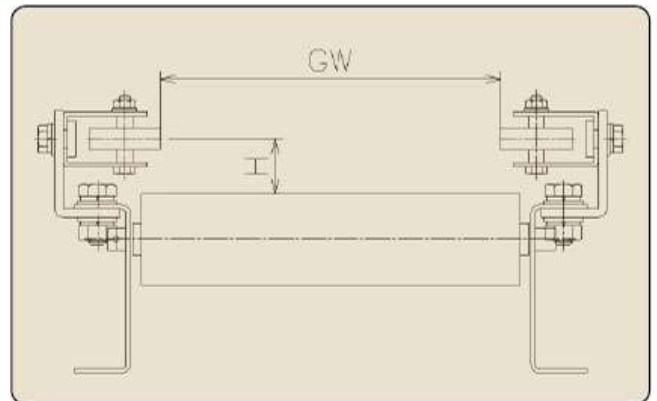

# ガイド

GU-A アングル式 L3×30×30

GU-B パイプ・固定式

GU-C ホイールガイド式

GU-D 丸棒・樹脂カバー付