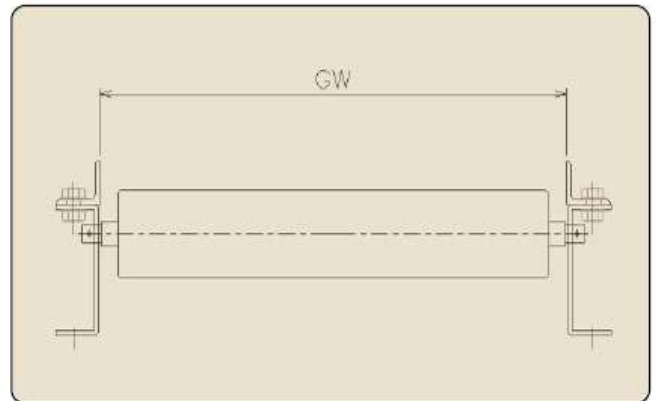

# ガイド

GU-A アングル式 L3×30×30

GU-B パイプ・固定式

GU-C ホイールガイド式

GU-D 丸棒・樹脂カバー付