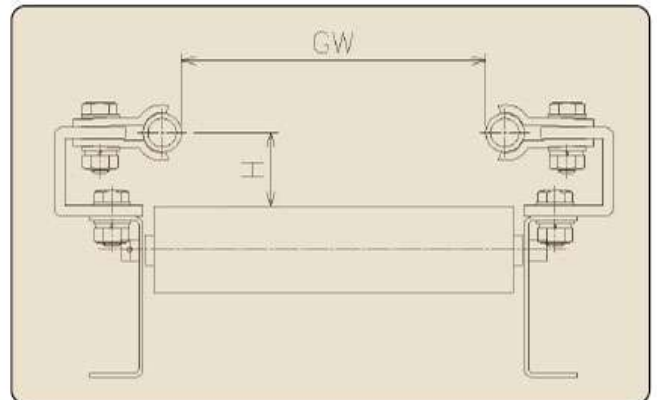

# ガイド

GU-A アングル式 L3×30×30

GU-B パイプ・固定式

GU-C ホイールガイド式

GU-D 丸棒・樹脂カバー付