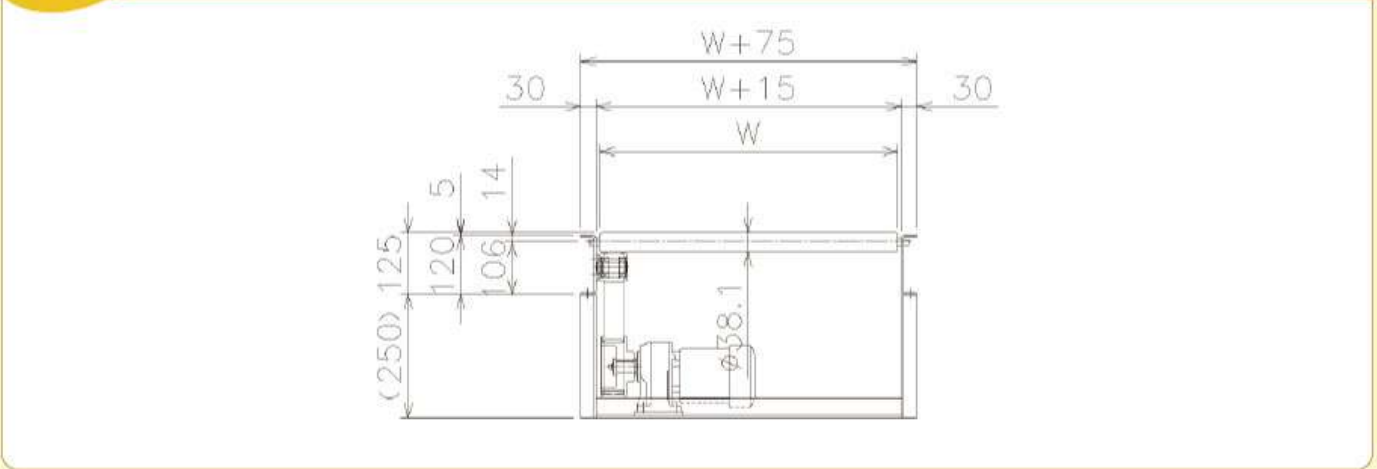

HDRシリーズ

平ベルトドライブ詳細図

DRAWING

平ベルトドライブラインローラコンロンスヤ

ローラ径
φ38

HDR3812

ローラ径
φ42

HDR4212