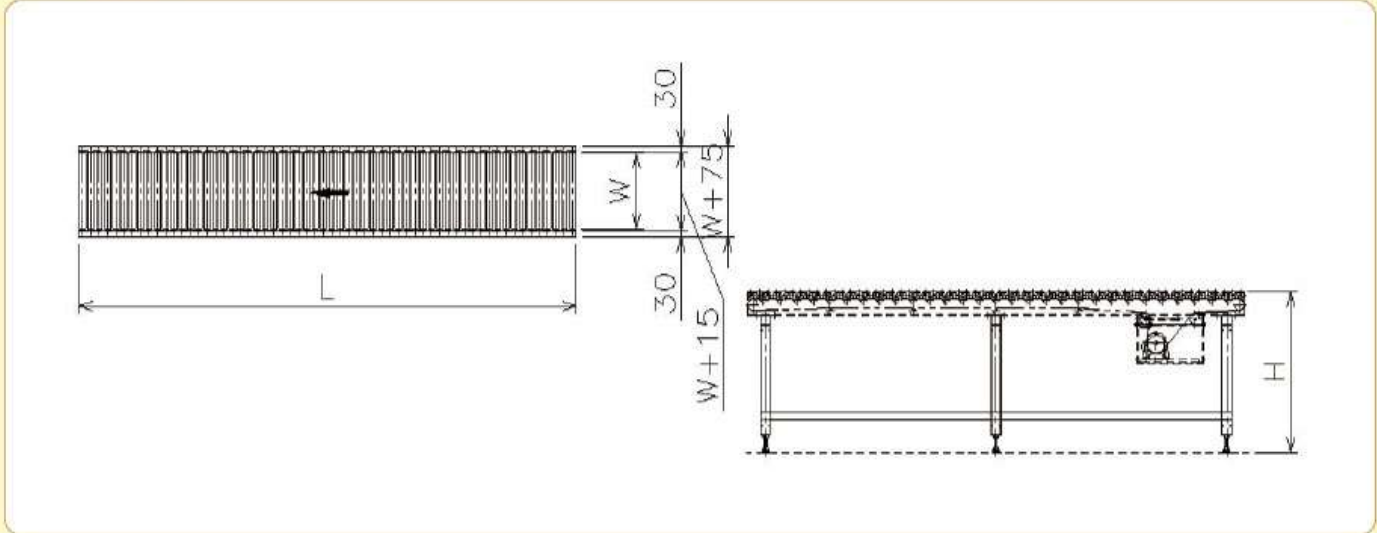

HDRシリーズ

平ベルトドライブ詳細図

DRAWING

平ベルトドライブラインローラコンロンスヤ

ローラ径
φ38

HDR3812

ローラ径
φ42

HDR4212