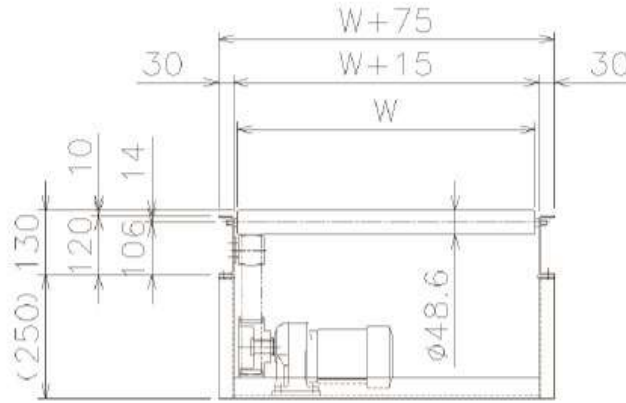

HDRシリーズ

平ベルトドライブ詳細図

ローラ径
φ48

HDR4812

ローラ径
φ57

HDR5712