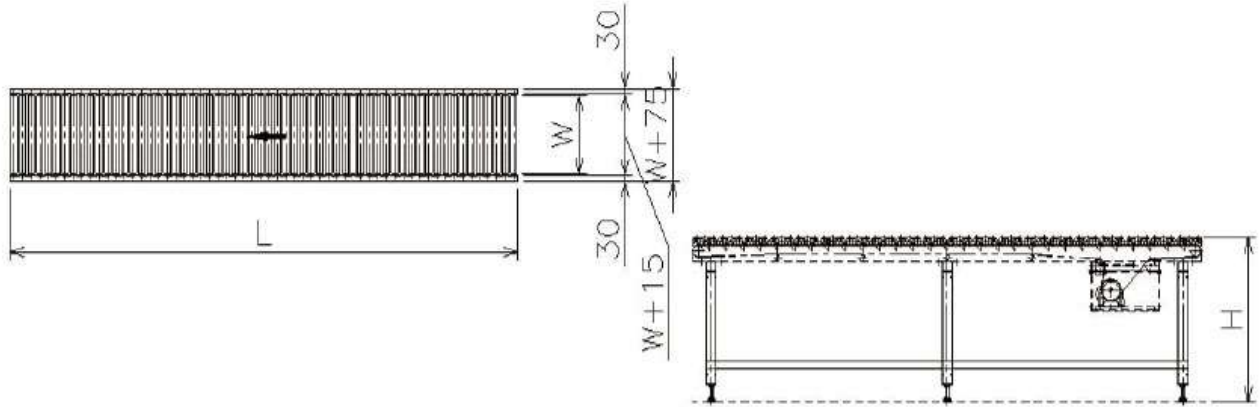

## Vベルトドライブローラ詳細図

DRAWING

ローラ径  
 $\phi 38$

VDR3812

ローラ径  
 $\phi 42$

VDR4212