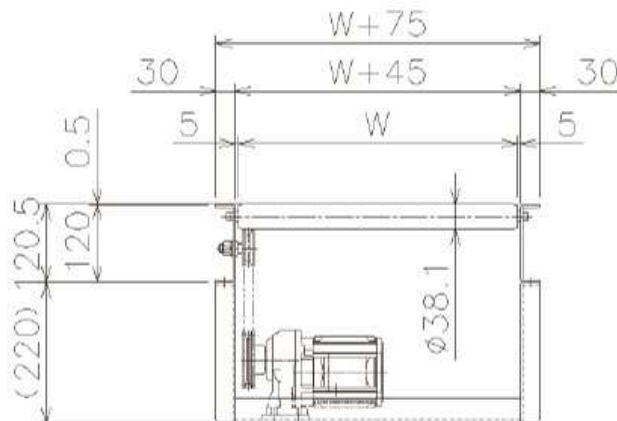

## Vベルトドライブローラ詳細図

DRAWING

ローラ径  
 $\phi 38$

VDR3812

ローラ径  
 $\phi 42$

VDR4212