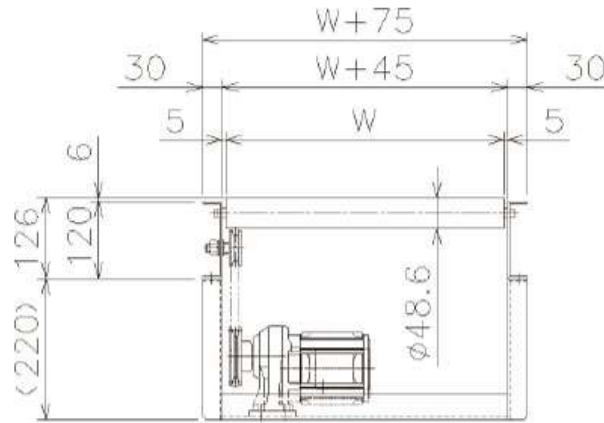

## Vベルトドライブローラ詳細図

ローラ径  
φ48

VDR4812

ローラ径  
φ57

VDR5712