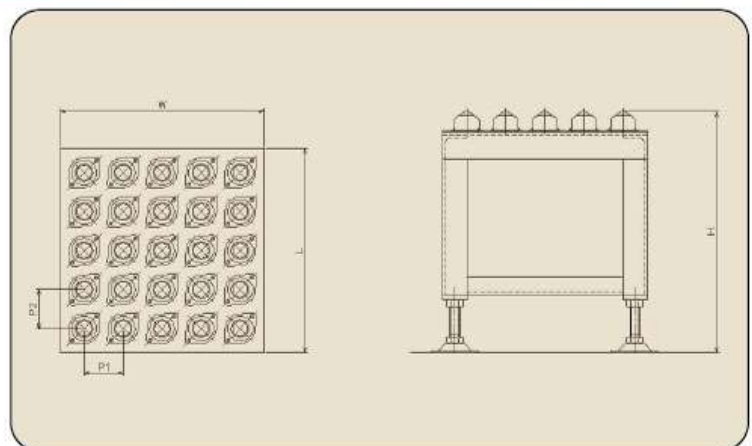

各種コンベヤパーツ・周辺機器

差し込みアンカープレート

ボールキャスター

BC16(スチール製)

BC16(ステンレス製)

BC25(スチール製)

BC25(ステンレス製)

BCJ16(スチール製)

BCJ16(ステンレス製)

BCJ25(スチール製)

BCJ25(ステンレス製)

ボールキャスターテーブル(自在方向転換機)

※ご要望に応じたテーブルサイズにて製作いたします。