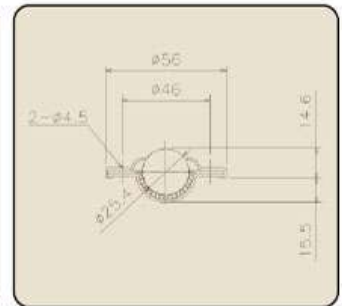

各種コンベヤパーツ・周辺機器

差し込みアンカープレート

ボールキャスター

BC16(スチール製)

BC16(ステンレス製)

BC25(スチール製)

BC25(ステンレス製)

BCJ16(スチール製)

BCJ16(ステンレス製)

BCJ25(スチール製)

BCJ25(ステンレス製)

ボールキャスターテーブル(自在方向転換機)

※ご要望に応じたテーブルサイズにて製作いたします。