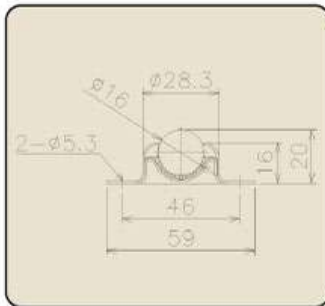

各種コンベヤパーツ・周辺機器

差し込みアンカープレート

ボールキャスター

BC16(スチール製)

BC16(ステンレス製)

BC25(スチール製)

BC25(ステンレス製)

BCJ16(スチール製)

BCJ16(ステンレス製)

BCJ25(スチール製)

BCJ25(ステンレス製)

ボールキャスターテーブル(自在方向転換機)

※ご要望に応じたテーブルサイズにて製作いたします。