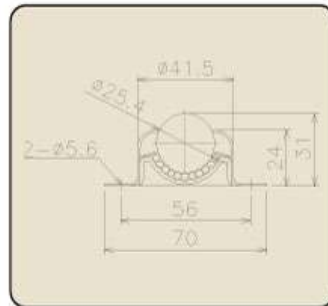

各種コンベヤパーツ・周辺機器

差し込みアンカープレート

ボールキャスター

BC16(スチール製)

BC16(ステンレス製)

BC25(スチール製)

BC25(ステンレス製)

BCJ16(スチール製)

BCJ16(ステンレス製)

BCJ25(スチール製)

BCJ25(ステンレス製)

ボールキャスターテーブル(自在方向転換機)

※ご要望に応じたテーブルサイズにて製作いたします。