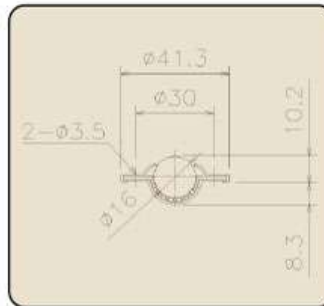

各種コンベヤパーツ・周辺機器

差し込みアンカープレート

ボールキャスター

BC16(スチール製)

BC16(ステンレス製)

BC25(スチール製)

BC25(ステンレス製)

BCJ16(スチール製)

BCJ16(ステンレス製)

BCJ25(スチール製)

BCJ25(ステンレス製)

ボールキャスターテーブル(自在方向転換機)

※ご要望に応じたテーブルサイズにて製作いたします。