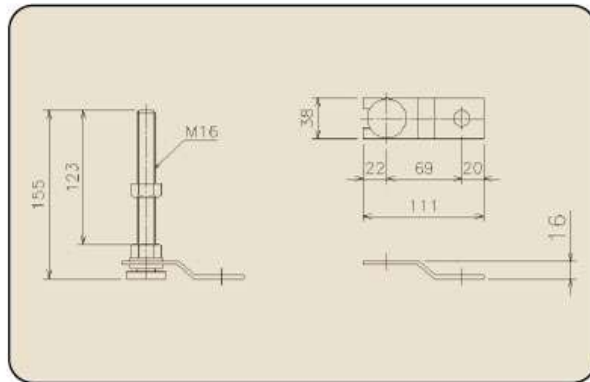

各種コンベヤパーツ・周辺機器

差し込みアンカープレート

ボールキャスター

BC16(スチール製)

BC16(ステンレス製)

BC25(スチール製)

BC25(ステンレス製)

BCJ16(スチール製)

BCJ16(ステンレス製)

BCJ25(スチール製)

BCJ25(ステンレス製)

ボールキャスターテーブル(自在方向転換機)

※ご要望に応じたテーブルサイズにて製作いたします。